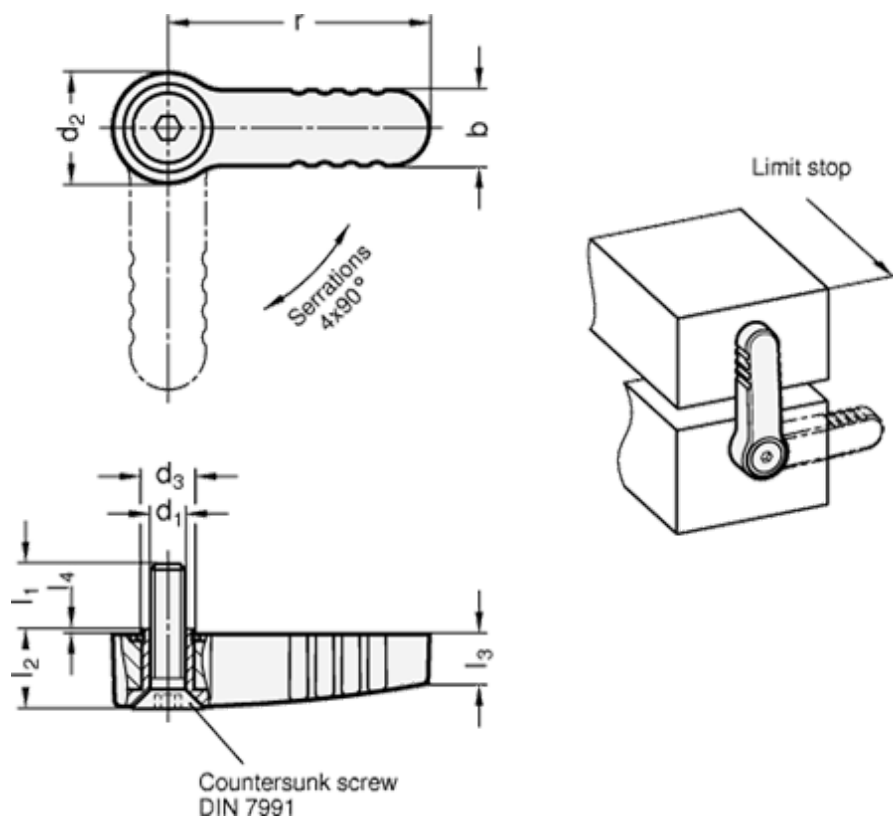

Varenummer: 2072065M8ASR
 Beskrivelse: E+G låsestop GN 720-65-M8-A-SR

Mål

b	= 18	l4 = 0.6
Belastning i N = 1000		r = 65
d1	= M8	
d2	= 25	
d3	= 14	
l1	= 14	
l2	= 16	
l3	= 10.5	